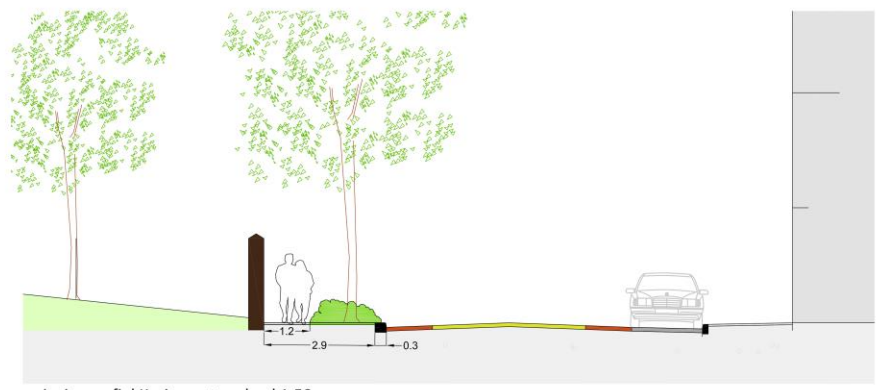

INRICHTINGSPLAN KRUISPOORT STEENBERGEN

schaal 1:150 - 15 november 2019

VERHARDINGEN

BOOMKEUZE - MOGELIJKHEDEN

OVERIGE BEPLANTINGEN