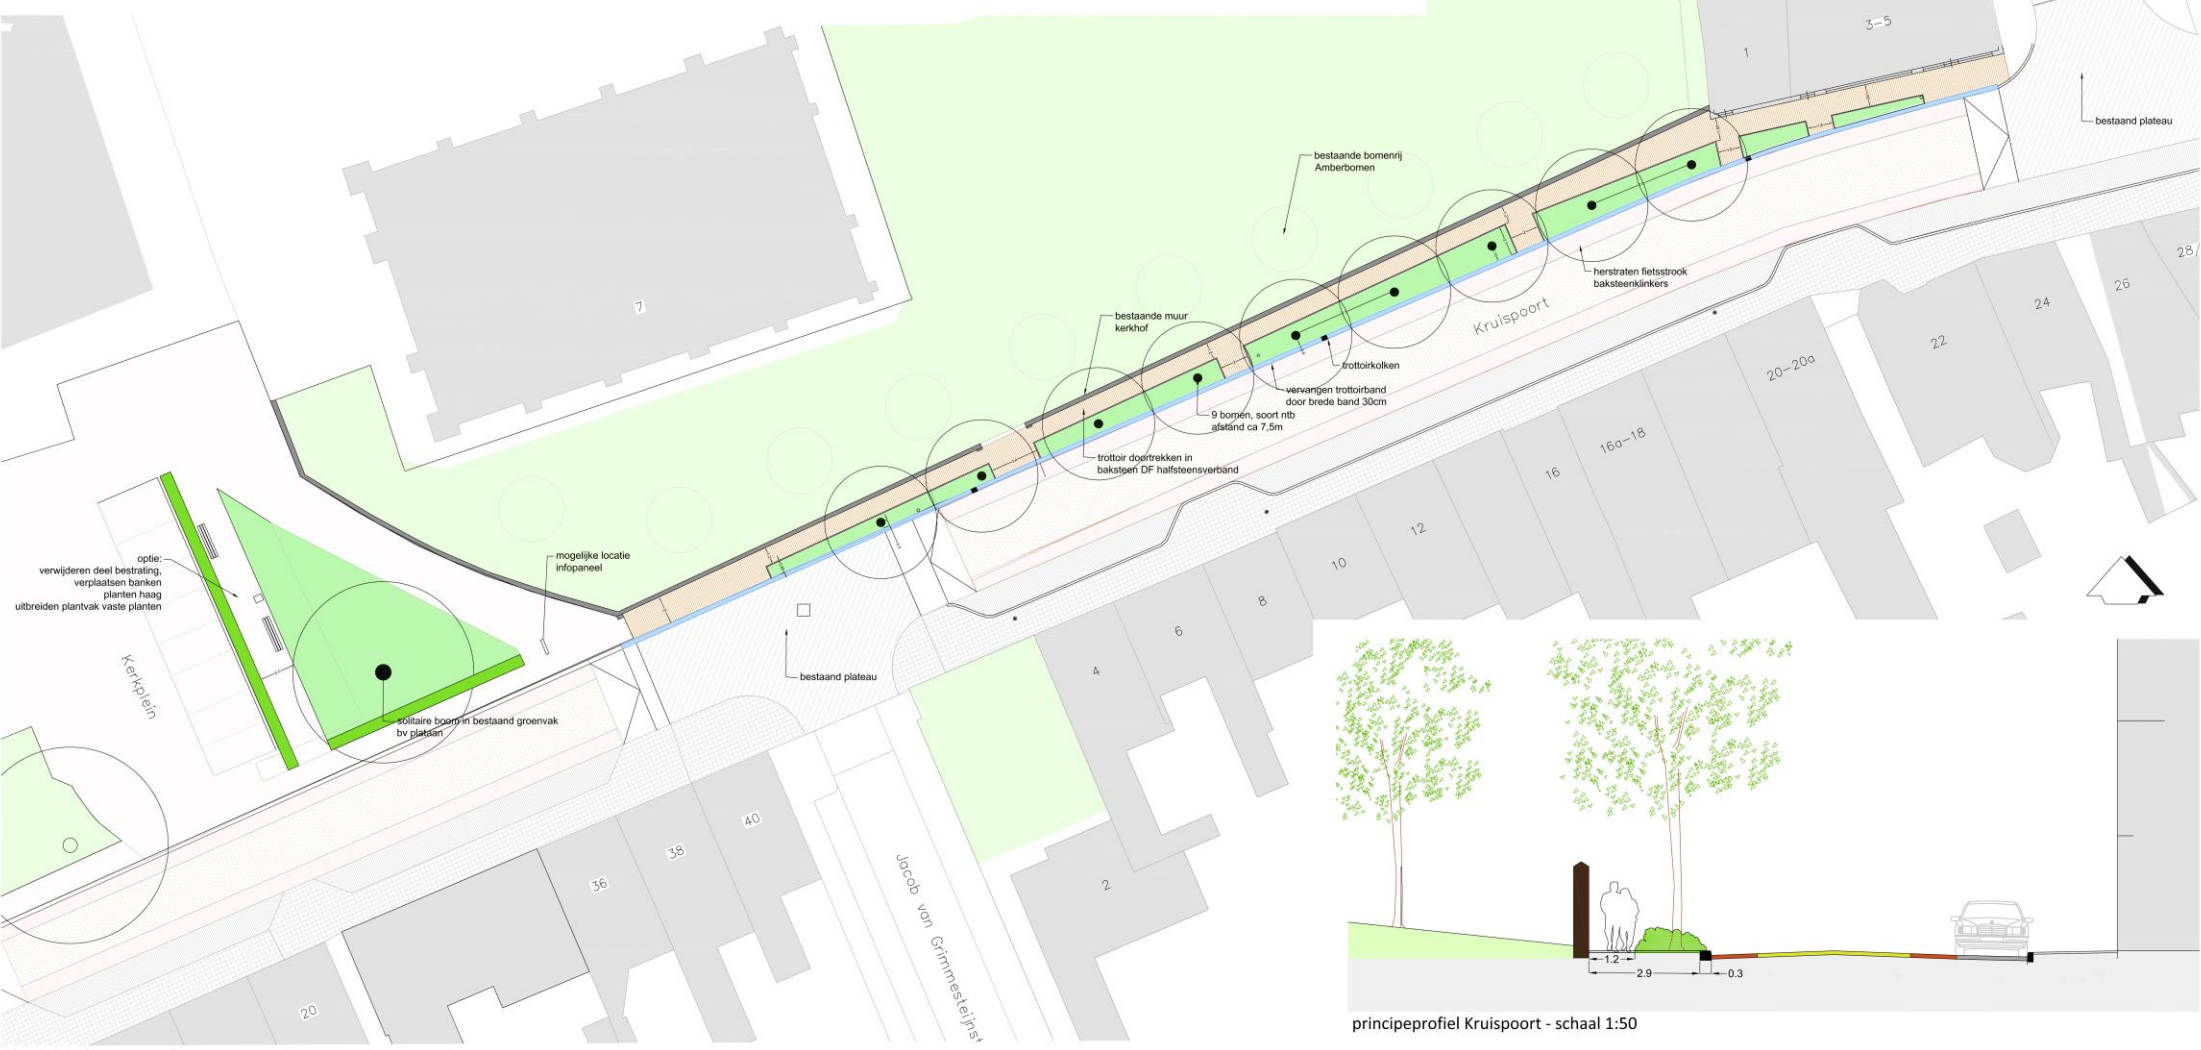

INRICHTINGSPLAN KRUISPOORT STEENBERGEN

schaal 1:150 - 15 november 2019

VERHARDINGEN

BOOMKEUZE - MOGELIJKHEDEN

OVERIGE BEPLANTINGEN