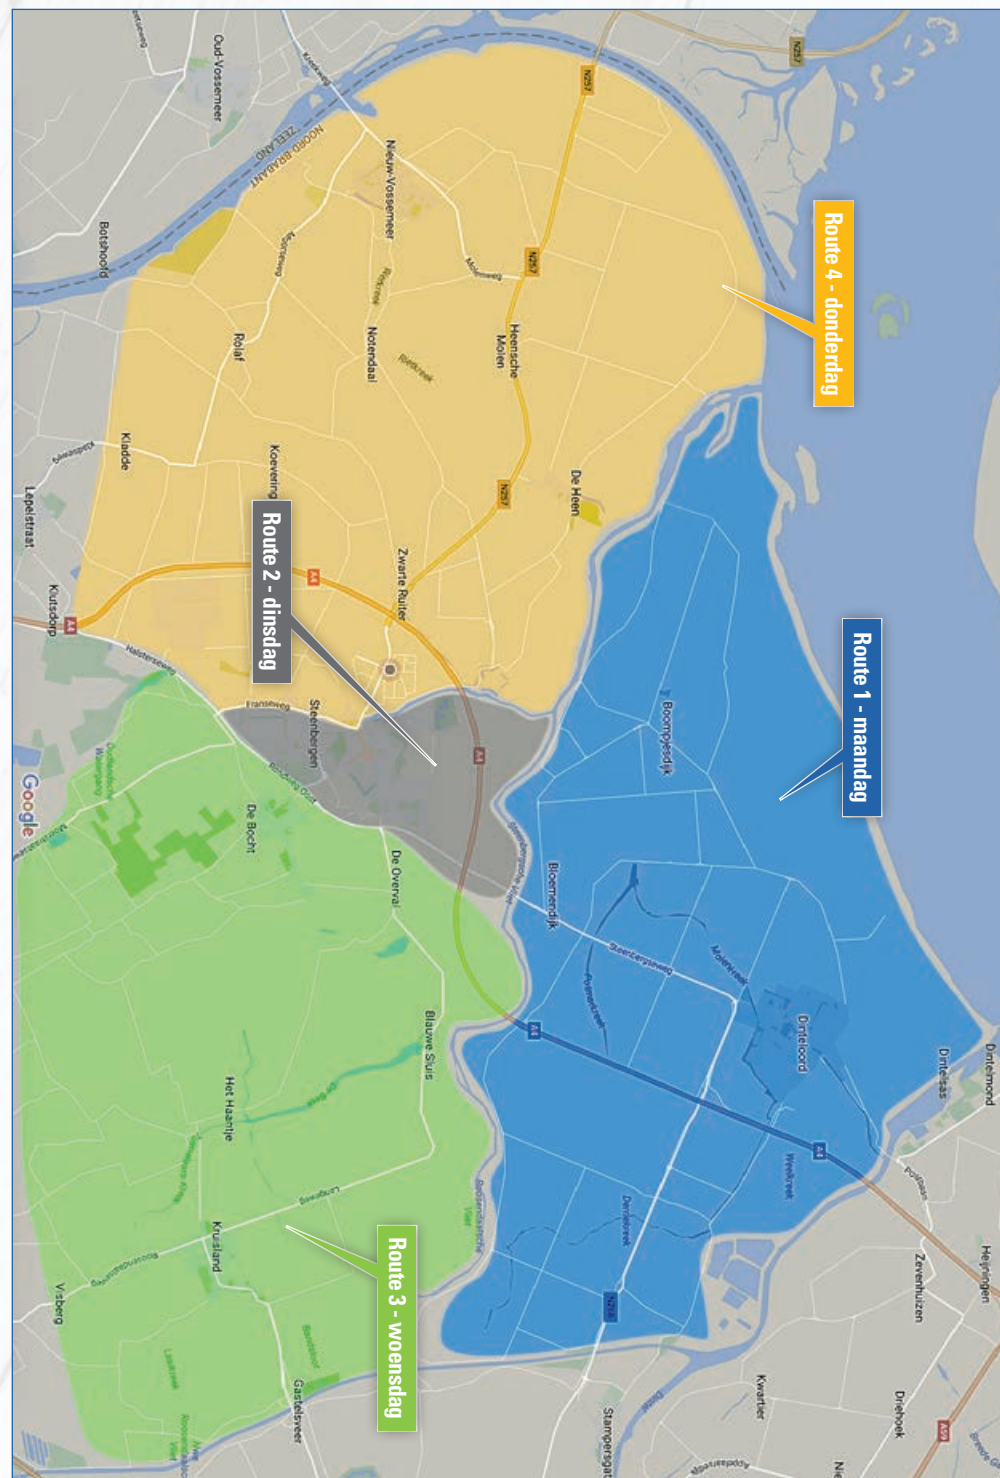

*Let op: afwijkende datum!

INZAMELDATA RESTAFVAL

voor containers aan huis (buitengebied en lintbebouwing)

Regulier

vrijdag 6 april 2018
vrijdag 4 mei 2018
vrijdag 1 juni 2018
vrijdag 29 juni 2018
vrijdag 27 juli 2018

vrijdag 24 augustus 2018
vrijdag 21 september 2018
vrijdag 19 oktober 2018
vrijdag 16 november 2018
vrijdag 14 december 2018