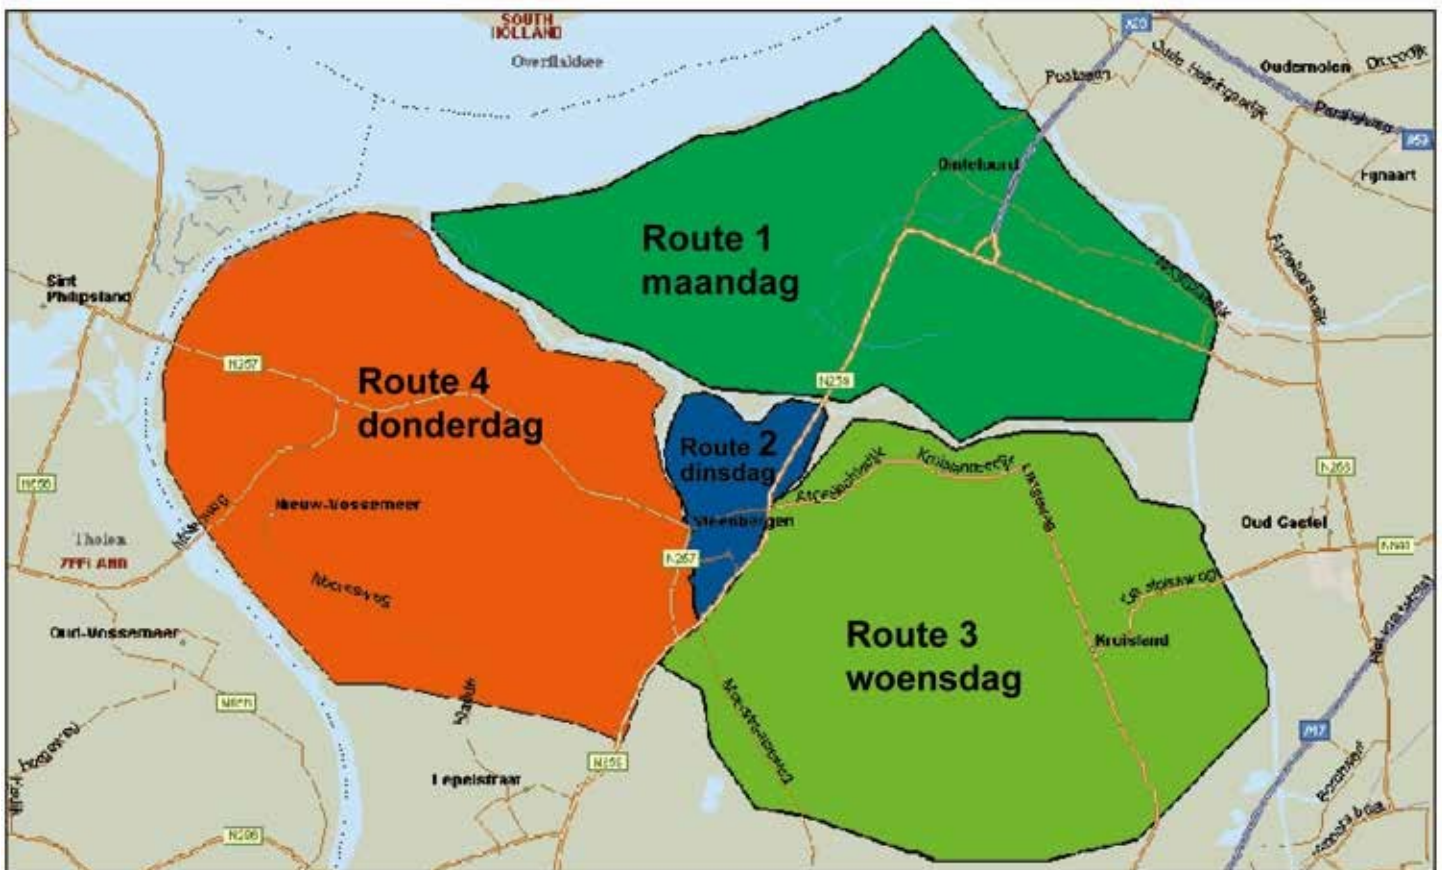

# Inzamelroute Gemeente Steenbergen 2018

Kijk ook op de gemeentelijke website: [www.gemeente-steenbergen.nl](http://www.gemeente-steenbergen.nl)

**Voor alle routes geldt:**

- in de oneven weken (wk 1 t/m 51) REST-afval (grijze container)
- in de even weken (wk 2 t/m 52) GFT-afval (groene container)

## **Route 1 Maandag**

## Route 3 Woensdag

## Route 4 Donderdag