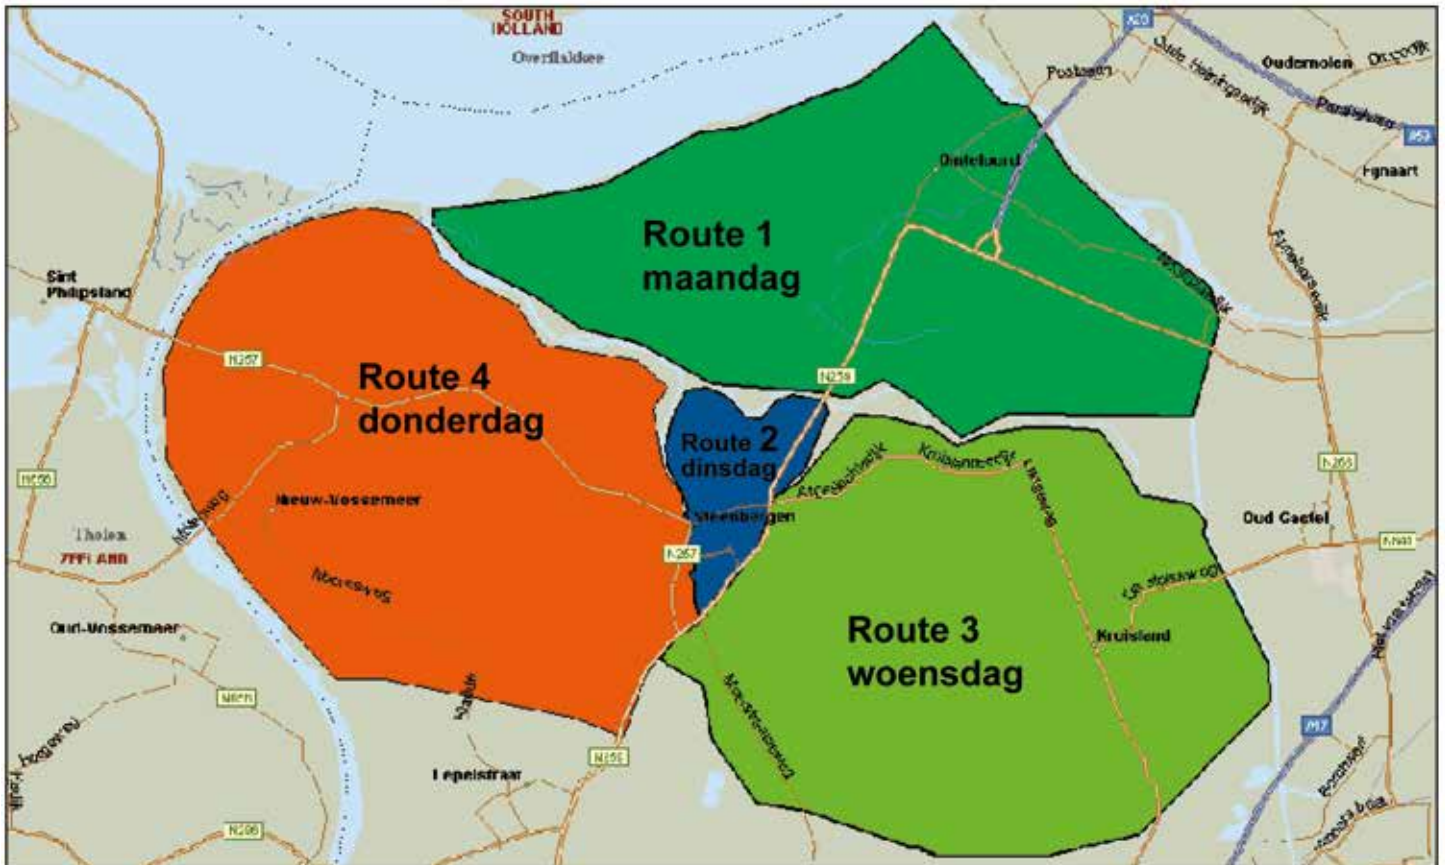

Inzamelroute Gemeente Steenbergen 2017

Kijk ook op de gemeentelijke website: www.gemeente-steenbergen.nl

Voor alle routes geldt:

- in de oneven weken (wk 1 t/m 51) REST-afval (grijze container)
- in de even weken (wk 2 t/m 52) GFT-afval (groene container)

- zaterdag 15 april
- zaterdag 23 december
- vrijdag 29 december

**Voor alle routes geldt: in de oneven weken RST-afval (wk 1 t/m 51)
in de even weken GFT-afval (wk 2 t/m 52)**

Route 1 Maandag

Dinteloord en buitengebied ten noorden van de Steenbergse Vliet

Route 4 Donderdag

Kern en buitengebied Nieuw-Vossemeer, kern en buitengebied De Heen. Het gebied in Steenbergen zuid tussen de Molenweg, Oudlandsestraat richting Franseweg, Buitengebied Steenbergen (Halsterseweg helemaal)